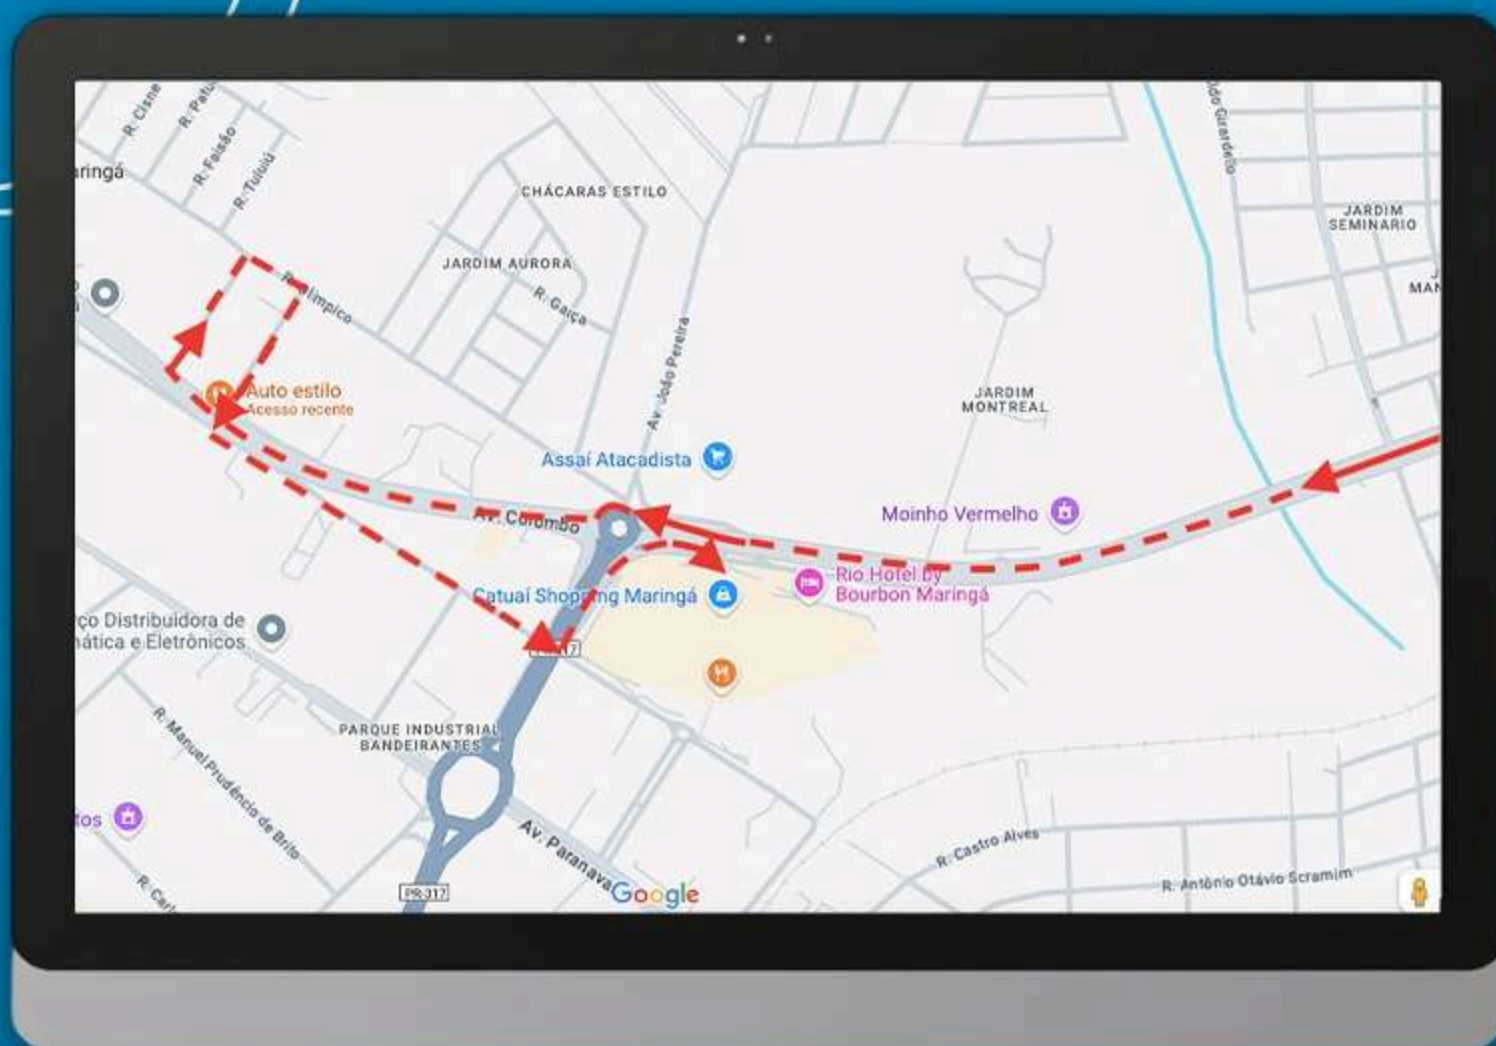

catuaí
Shopping Maringá

Entradas alternativas para o Catuaí Shopping Maringá

Evite transtornos para acessar o shopping

PARA QUEM VEM DO CENTRO DE MARINGÁ, SARANDI, MARIALVA, MANDAGUARI.

-  Na **Avenida Colombo**, após o **trevo em obras** e o cruzamento semaforizado, realize **um retorno à direita**, pegando as **Rua Mandaguaçu, Rua Olímpico e Rua Pion. Geraldino Fernandes Rodrigues**. No semáforo, pegue **a esquerda voltando para a Avenida Colombo** e depois **pegue a Av. Harry Prochet**.
-  No **cruzamento da Av. Harry Prochet com a PR-317**, cruze o canteiro central e realize uma **conversão à esquerda, adentrando na PR-317**.
-  Depois, **dobre à direita na Av. Colombo** e siga até o retorno para a **Rua Marginal** que dá acesso ao shopping.

PARA QUEM VEM DO CENTRO DE MARINGÁ, SARANDI, MARIALVA, MANDAGUARI (SEM PASSAR PELA OBRA).

-  ***Vindo pela Av. Colombo, vire à esquerda na Av. 19 de Dezembro.***
-  ***Após 4 semáforos, entre à direita na Rua Machado de Assis e siga pela Rua Castro Alves até chegar ao cruzamento com a Av. Paranaíba.***
-  ***Entre à direita na Av. Paranaíba, depois pegue a direita na Rua Violanda Marcon de Assumpção.***
-  ***Por fim, vire à esquerda na Av. Harry Prochet.***

PARA QUEM VEM DE IGUATEMI, MANDAGUAÇU, NOVA ESPERANÇA E PARANAÍ.

-  No **cruzamento da Av. Harry Prochet com a PR-317**, cruze o canteiro central e realize uma **conversão à esquerda, adentrando na PR-317**.
-  Depois, **dobre à direita na Av. Colombo** e siga até o retorno para a **Rua Marginal** que dá acesso ao shopping.