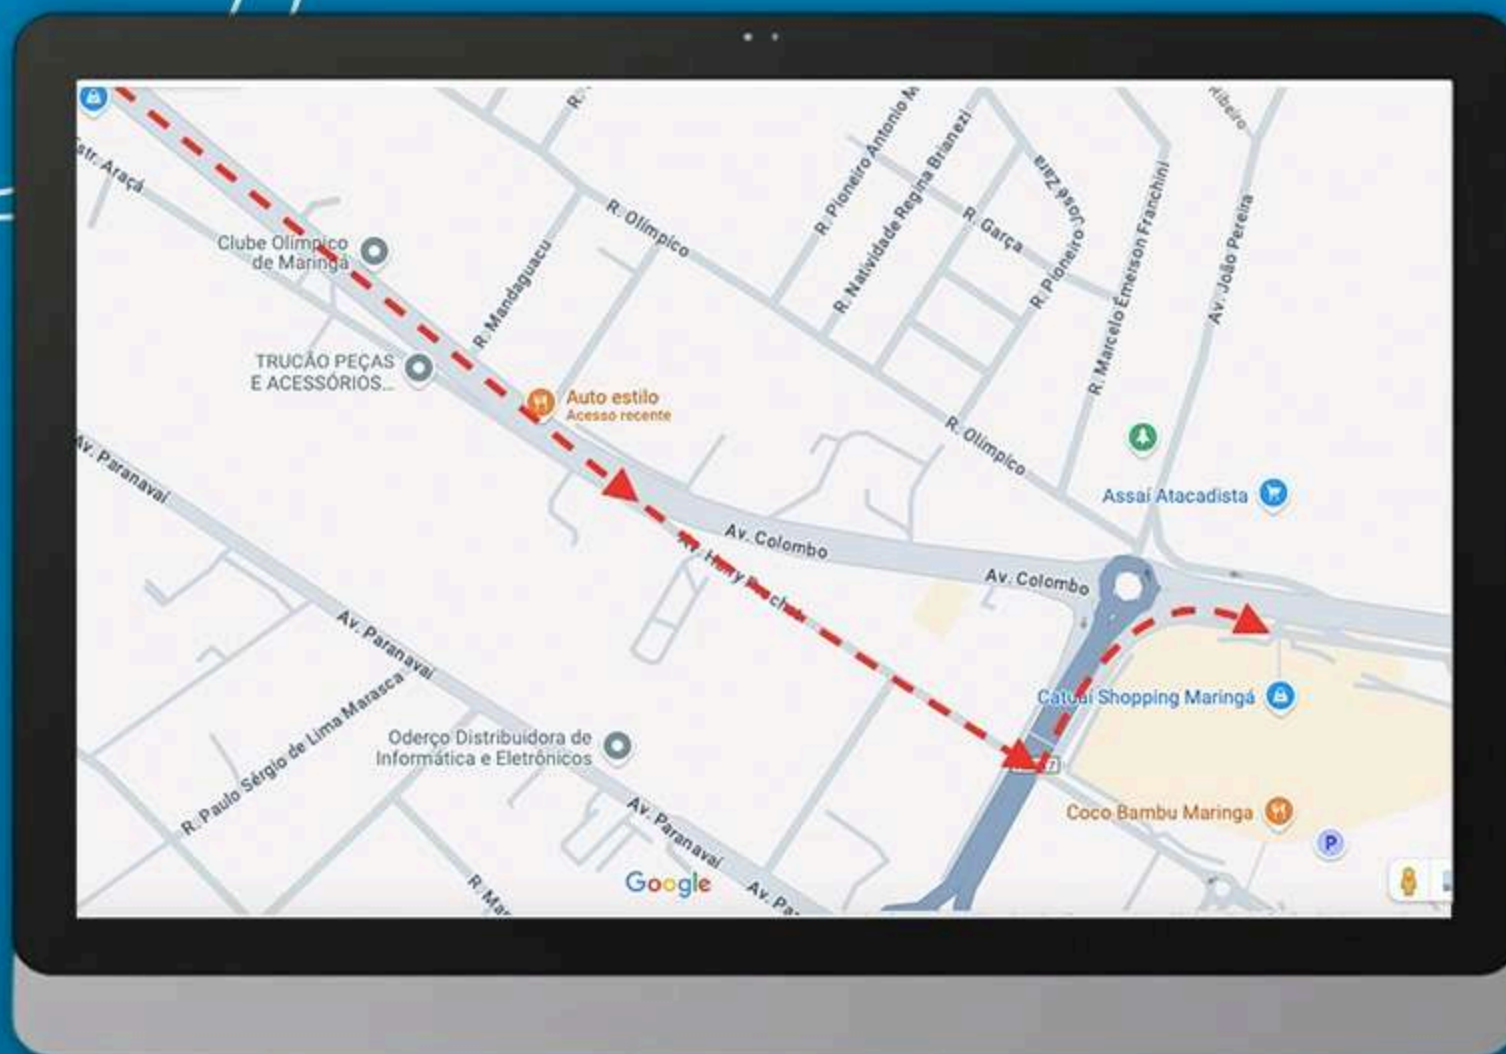

catuaí
Shopping Maringá

Entradas alternativas para o Catuaí Shopping Maringá

Evite transtornos para acessar o shopping

PARA QUEM VEM DO CENTRO DE MARINGÁ, SARANDI, MARIALVA, MANDAGUARI.

-  Na **Avenida Colombo**, após o **trevo em obras** e o cruzamento semaforizado, realize **um retorno à direita**, pegando as **Rua Mandaguaçu, Rua Olímpico e Rua Pion. Geraldino Fernandes Rodrigues**. No semáforo, pegue **a esquerda voltando para a Avenida Colombo** e depois **pegue a Av. Harry Prochet**.
-  No **cruzamento da Av. Harry Prochet com a PR-317**, cruze o canteiro central e realize uma **conversão à esquerda, adentrando na PR-317**.
-  Depois, **dobre à direita na Av. Colombo** e siga até o retorno para a **Rua Marginal** que dá acesso ao shopping.

PARA QUEM VEM DO CENTRO DE MARINGÁ, SARANDI, MARIALVA, MANDAGUARI (SEM PASSAR PELA OBRA).

-  ***Vindo pela Av. Colombo, vire à esquerda na Av. 19 de Dezembro.***
-  ***Após 4 semáforos, entre à direita na Rua Machado de Assis e siga pela Rua Castro Alves até chegar ao cruzamento com a Av. Paranaíba.***
-  ***Entre à direita na Av. Paranaíba, depois pegue a direita na Rua Violanda Marcon de Assumpção.***
-  ***Por fim, vire à esquerda na Av. Harry Prochet.***

PARA QUEM VEM DE IGUATEMI, MANDAGUAÇU, NOVA ESPERANÇA E PARANAÍ.

-  No **cruzamento da Av. Harry Prochet com a PR-317**, cruze o canteiro central e realize uma **conversão à esquerda, adentrando na PR-317**.
-  Depois, **dobre à direita na Av. Colombo** e siga até o retorno para a **Rua Marginal** que dá acesso ao shopping.