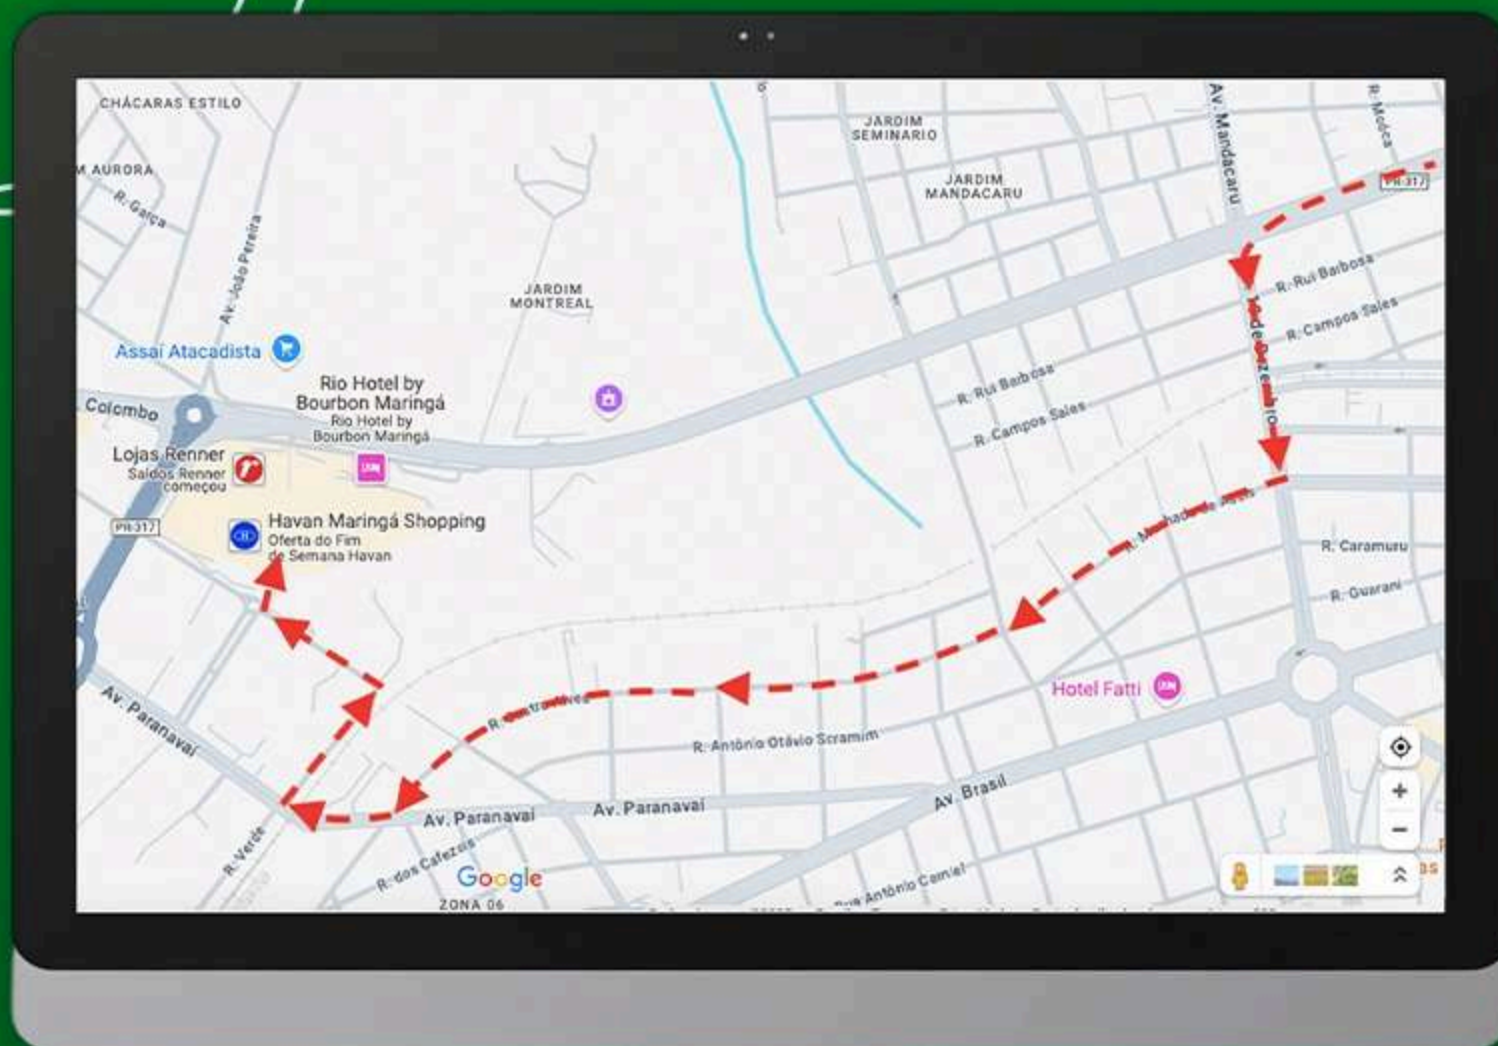

catuaí
Shopping Maringá

Entradas alternativas para o Catuaí Shopping Maringá

Evite transtornos para acessar o shopping

PARA QUEM VEM DO CENTRO DE MARINGÁ, SARANDI, MARIALVA, MANDAGUARI.

-  Na **Avenida Colombo**, após o **trevo em obras** e o cruzamento semaforizado, realize **um retorno à direita**, pegando as **Rua Mandaguaçu, Rua Olímpico e Rua Pion. Geraldino Fernandes Rodrigues**. No semáforo, pegue **a esquerda voltando para a Avenida Colombo** e depois **pegue a Av. Harry Prochet**.
-  No **cruzamento da Av. Harry Prochet com a PR-317**, cruze o canteiro central e realize uma **conversão à esquerda, adentrando na PR-317**.
-  Depois, **dobre à direita na Av. Colombo** e siga até o retorno para a **Rua Marginal** que dá acesso ao shopping.

PARA QUEM VEM DO CENTRO DE MARINGÁ, SARANDI, MARIALVA, MANDAGUARI (SEM PASSAR PELA OBRA).

-  ***Vindo pela Av. Colombo, vire à esquerda na Av. 19 de Dezembro.***
-  ***Após 4 semáforos, entre à direita na Rua Machado de Assis e siga pela Rua Castro Alves até chegar ao cruzamento com a Av. Paranaíba.***
-  ***Entre à direita na Av. Paranaíba, depois pegue a direita na Rua Violanda Marcon de Assumpção.***
-  ***Por fim, vire à esquerda na Av. Harry Prochet.***

PARA QUEM VEM DE IGUATEMI, MANDAGUAÇU, NOVA ESPERANÇA E PARANAÍ.

-  No **cruzamento da Av. Harry Prochet com a PR-317**, cruze o canteiro central e realize uma **conversão à esquerda, adentrando na PR-317**.
-  Depois, **dobre à direita na Av. Colombo** e siga até o retorno para a **Rua Marginal** que dá acesso ao shopping.